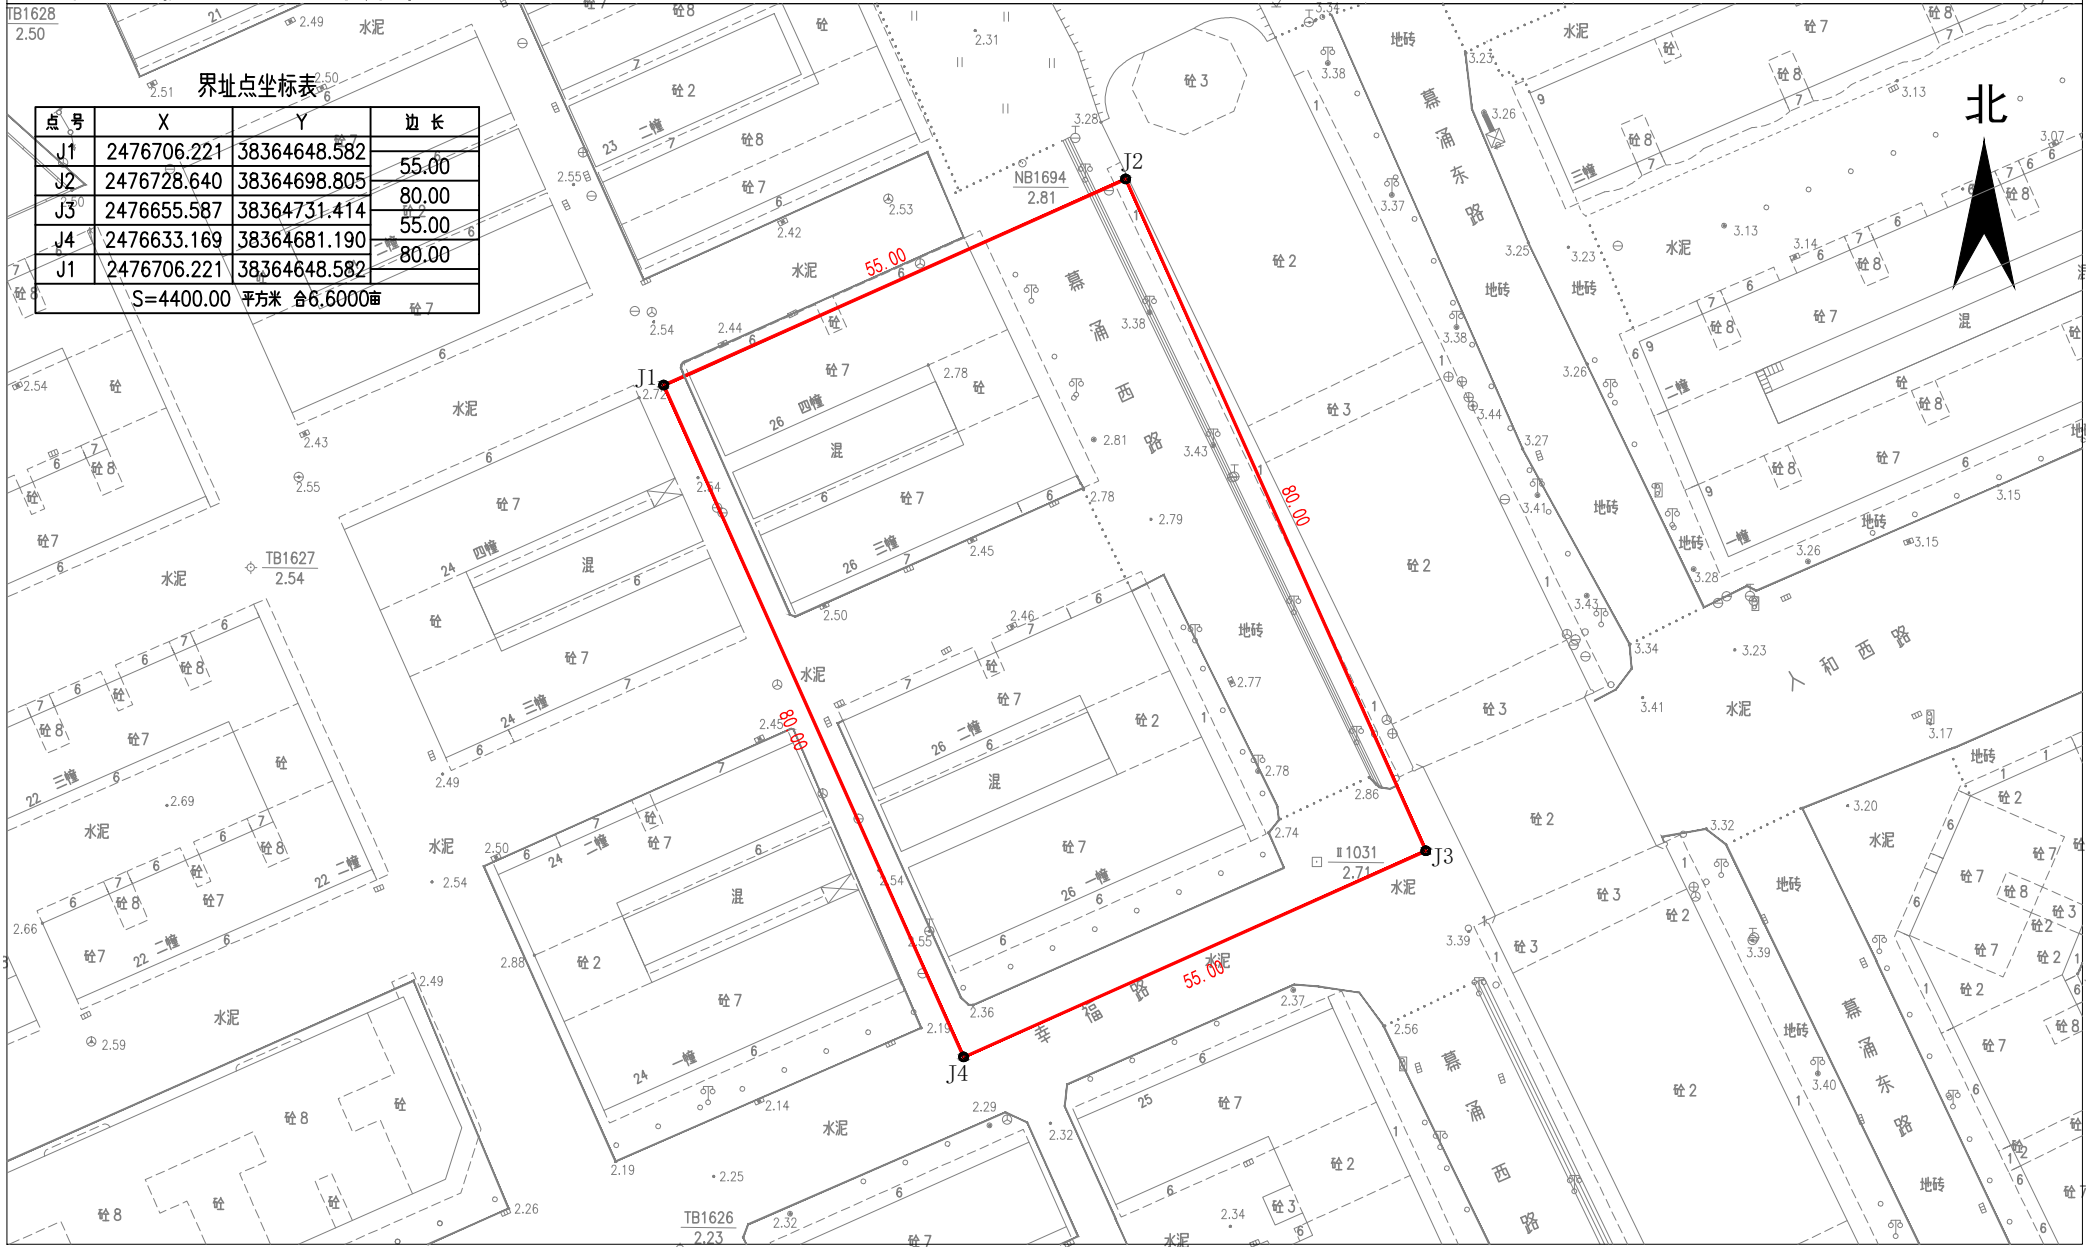

宗地图

单位: m, m²

宗地代码:
图幅号: F49 G 039075
宗地面积: 4400.00平方米

土地权利人:
土地座落: 开平市长沙街道幸福路26号

点号	X	Y	边长
J1	2476706.221	38364648.582	55.00
J2	2476728.640	38364698.805	80.00
J3	2476655.587	38364731.414	55.00
J4	2476633.169	38364681.190	80.00
J1	2476706.221	38364648.582	80.00
S=4400.00 平方米 合6.6000亩			

2000国家大地坐标系, 中央子午线114°
1985年国家高程基准, 等高距0.5米

1:800